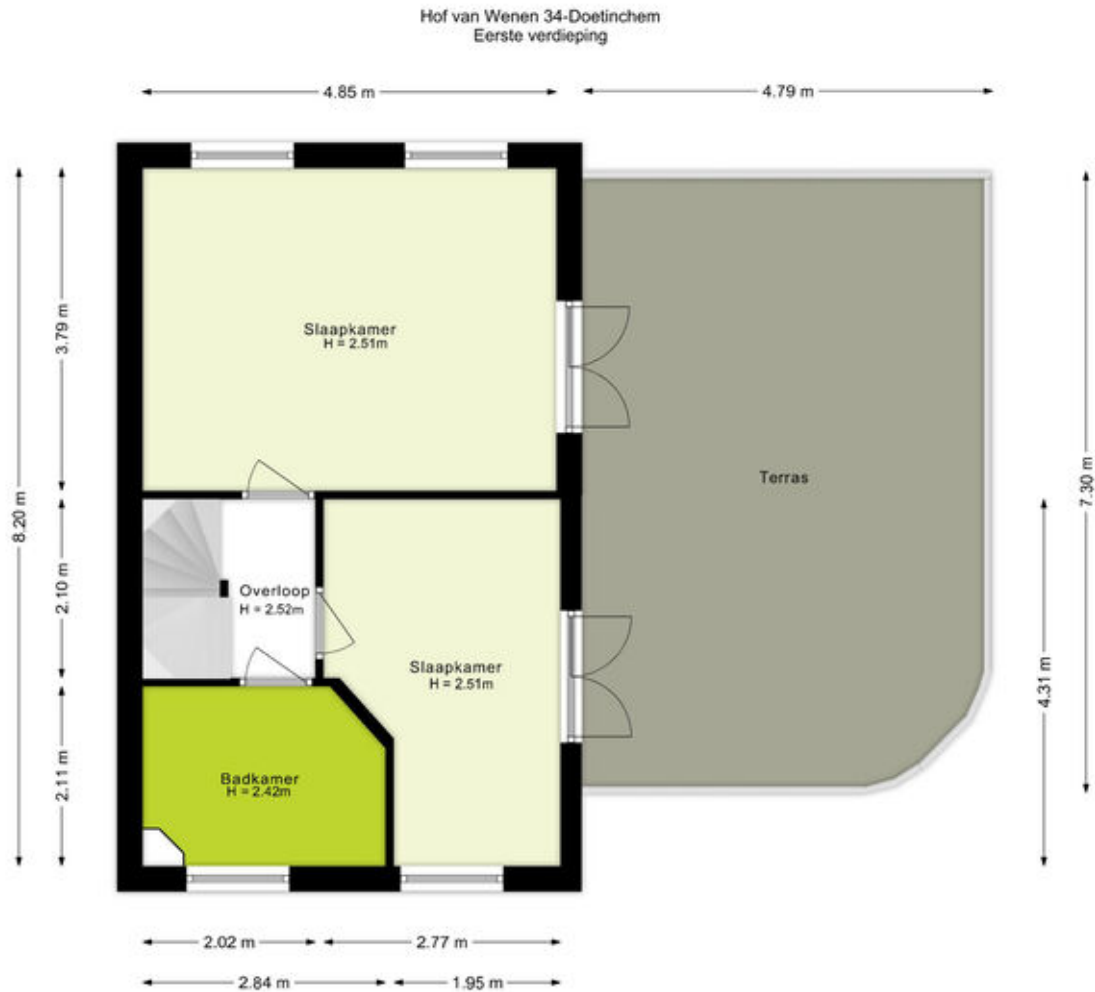

## Buitenruimte

Ligging aan rustige weg, in woonwijk  
Tuin patio/atrium  
Achtertuin 25 m<sup>2</sup> (500 cm diep en 500 cm breed)  
Ligging tuin oost

## Bergruimte / Parkeergelegenheid

Schuur / berging inpandig  
Soort parkeergelegenheid op eigen terrein

De plattegronden zijn bedoeld voor promotionele doeleinden en zijn slechts indicatief.  
Er kunnen geen rechten worden ontleend aan de plattegronden.

*Begane grond*

De plattegronden zijn bedoeld voor promotionele doeleinden en zijn slechts indicatief.  
Er kunnen geen rechten worden ontleend aan de plattegronden.

*Eerste verdieping*

Hof van Wenen 34-Doetinchem  
Tweede verdieping

← 2.43 m →

De plattegronden zijn bedoeld voor promotionele doeleinden en zijn slechts indicatief.  
Er kunnen geen rechten worden ontleend aan de plattegronden.

*Tweede verdieping*