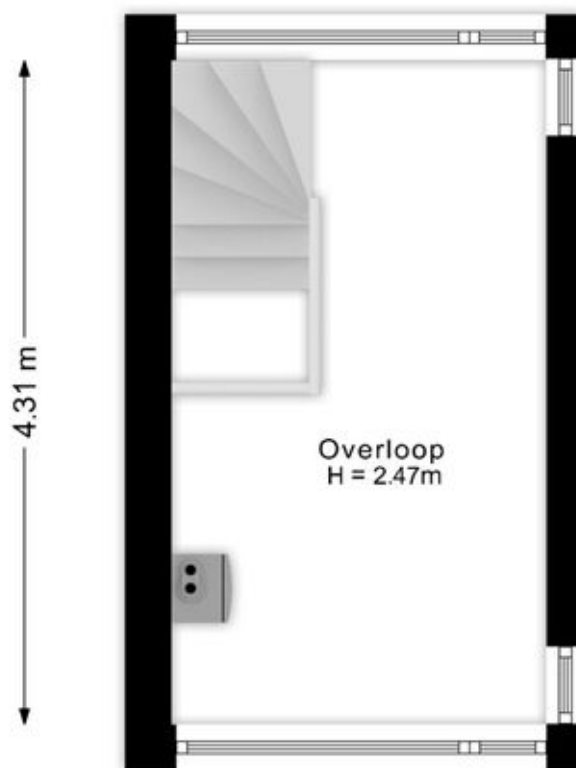

*Begane grond*

De plattegronden zijn bedoeld voor promotionele doeleinden en zijn slechts indicatief.  
Er kunnen geen rechten worden ontleend aan de plattegronden.

*Eerste verdieping*

Hof van Wenen 34-Doetinchem  
Tweede verdieping

← 2.43 m →

De plattegronden zijn bedoeld voor promotionele doeleinden en zijn slechts indicatief.  
Er kunnen geen rechten worden ontleend aan de plattegronden.

*Tweede verdieping*